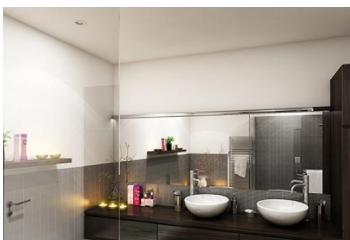

VOOR MEER **INLICHTINGEN**

Contacteer uw dossierbeheerder

Michel Maes:

0472 40 28 49 | michel@huyzen.be

www.huyzen.be

HUYZEN ANTWERPEN

Amerikalei 160

2000 Antwerpen

03 237 33 37

antwerpen@huyzen.be